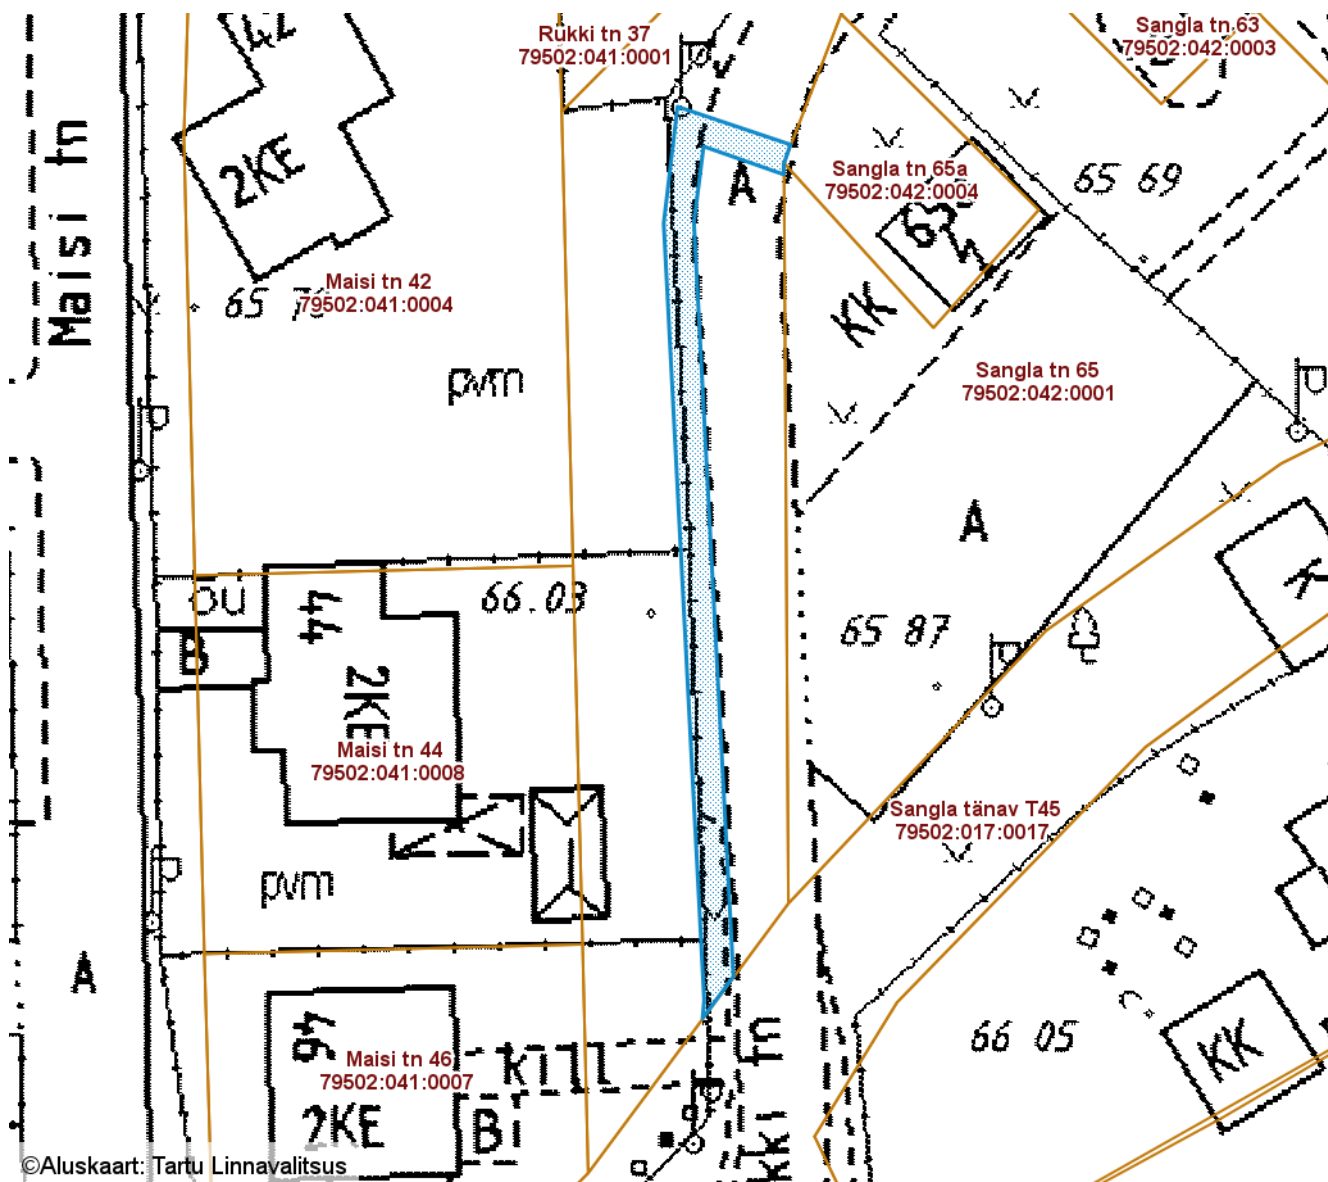

ISIKLIKU KASUTUSÕIGUSEGA KOORMATAVA

ALA SKEEM

Rukki tänav T19 (79502:015:0017)

M 1 : 500

©Aluskaart: Tartu Linnavalitsus

— Isikliku kasutusõigusega seatav
maa-ala 128 m²
(0,4 kV maakaabelliin)

Nr	X	Y
1	6473086.02	656998.94
2	6473088.52	656991.48
3	6473080.82	656990.56
4	6473029.55	656993.23
5	6473028.34	656993.13
6	6473031.10	656995.17
7	6473080.86	656992.56
8	6473085.90	656993.19
9	6473084.05	656998.49
10	6473084.74	656998.50